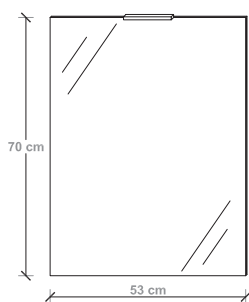

OOO 1 P Z

Base p/l con due ante
Console
Specchio su pannello
Lampada

Wash basin with two doors
Console
Mirror on panel
Lamp

Meuble avec deux portes
Console
Miroir sur panneau
Lampe

х дверная тумба
столешница
Зеркало на панели
Галогенная лампа